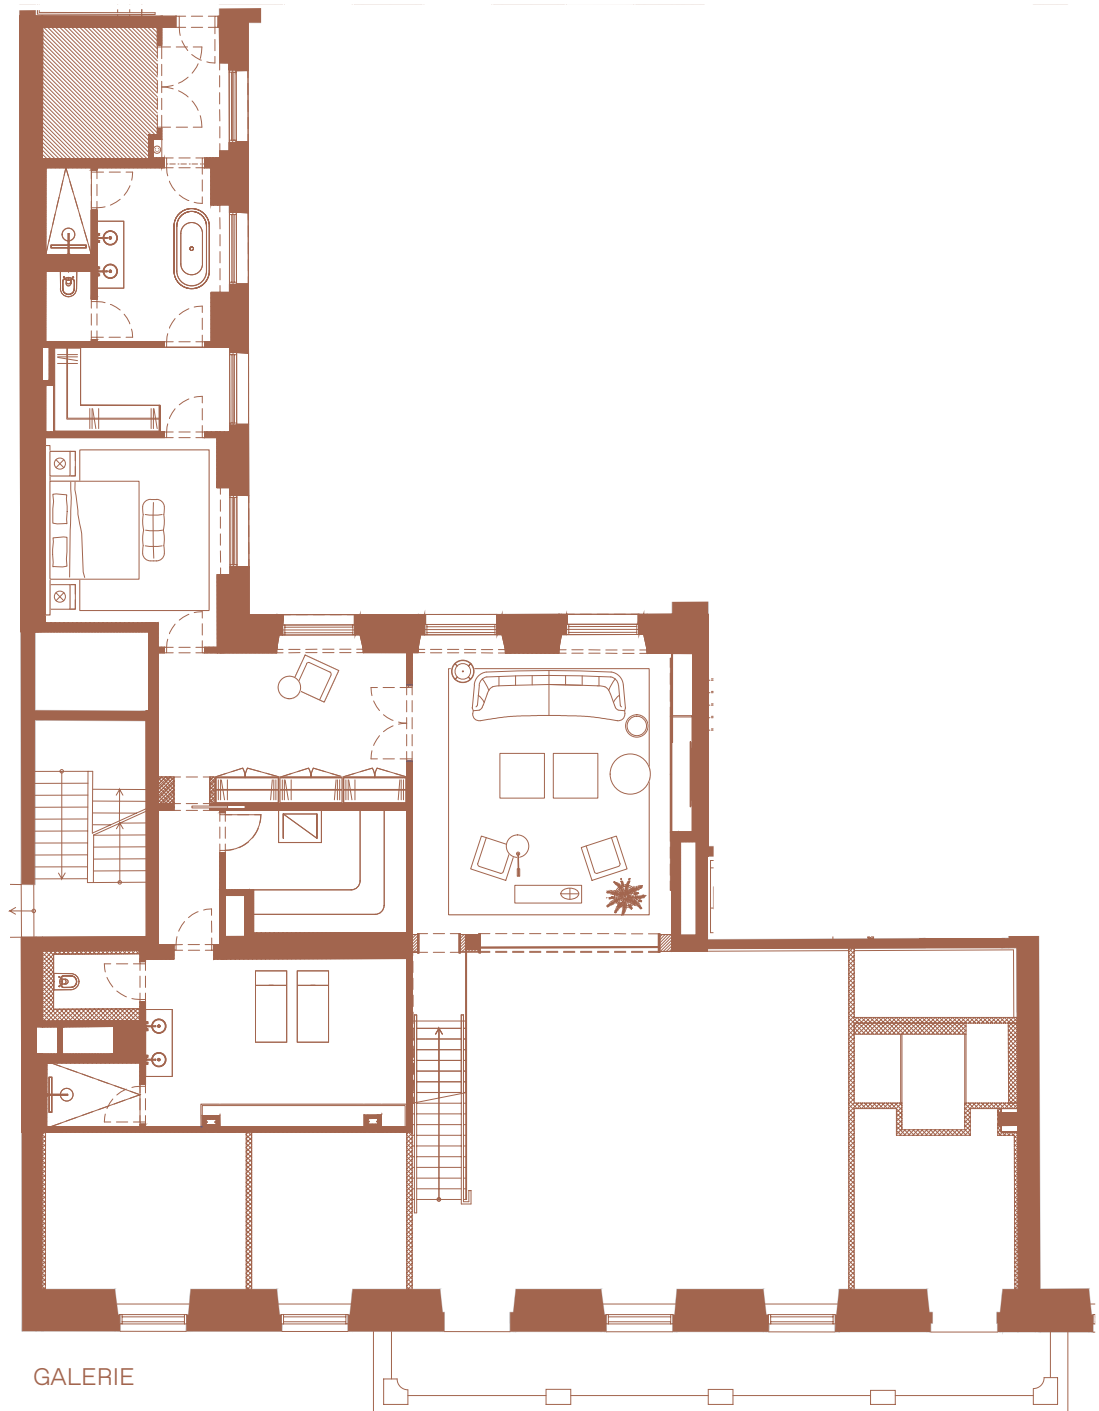

ALMANAC RESIDENZ

Golden Dahlia

Thomas Hopfgartner, MBA
+43 665 53 15 300 | parkring14@livingdeluxe.com