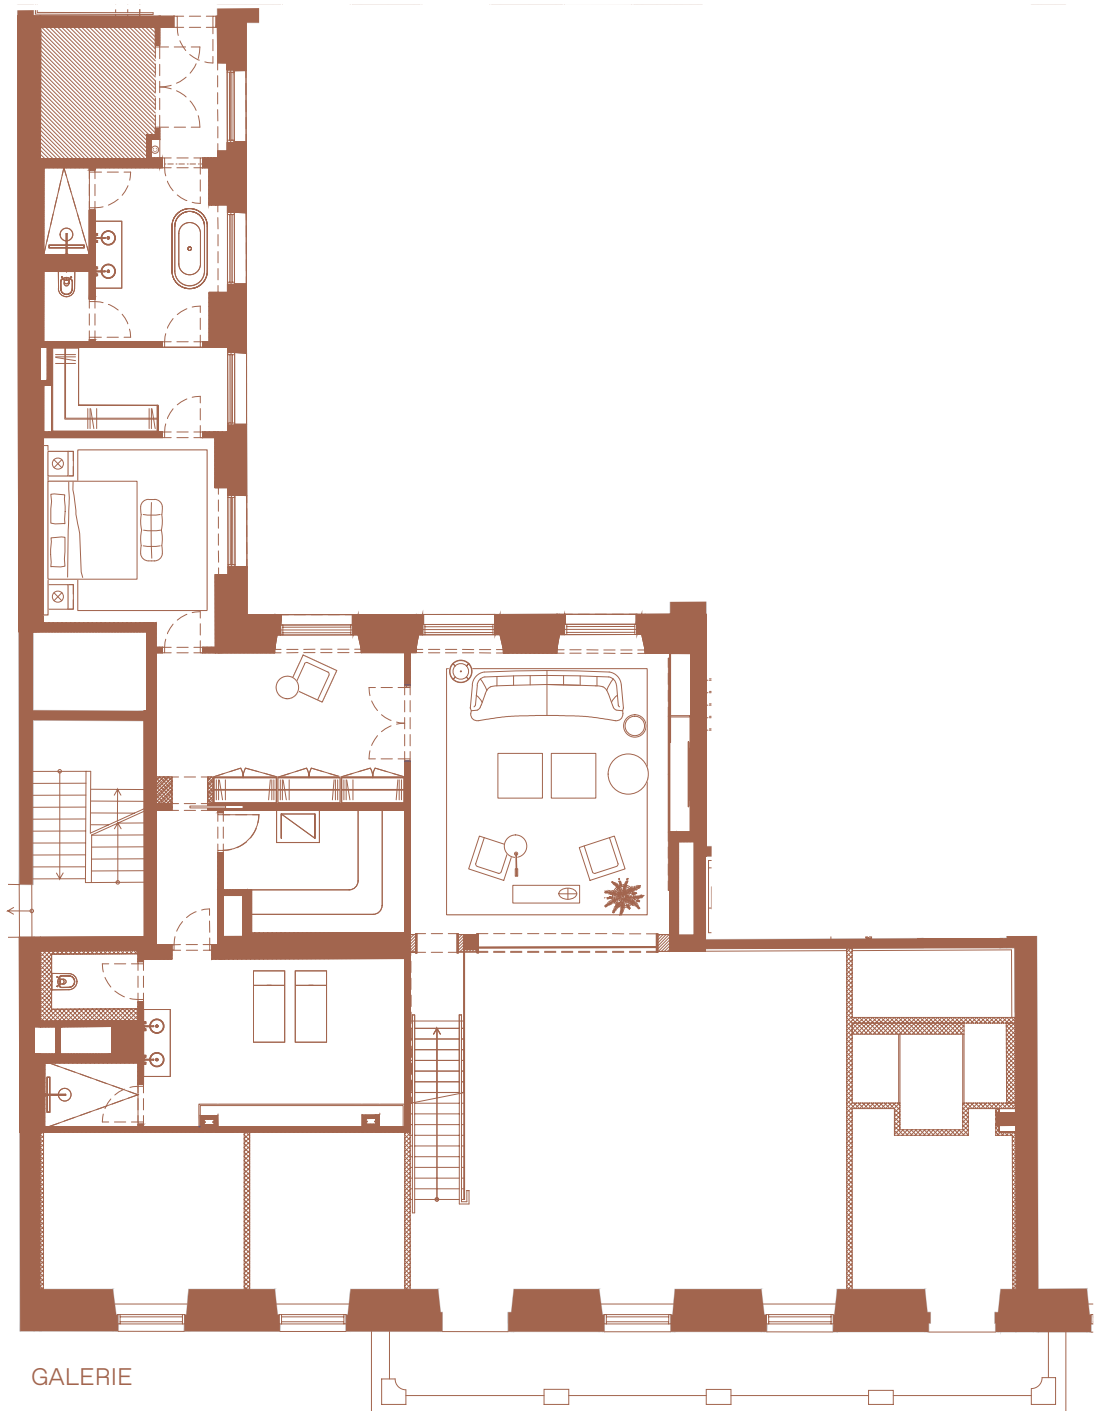

ALMANAC RESIDENZ

Golden Dahlia

Thomas Hopfgartner, MBA
+43 665 53 15 300 | parking14@livingdeluxe.com

ALMANAC RESIDENZ

Golden Dahlia

Thomas Hopfgartner, MBA
+43 665 53 15 300 | parkring14@livingdeluxe.com