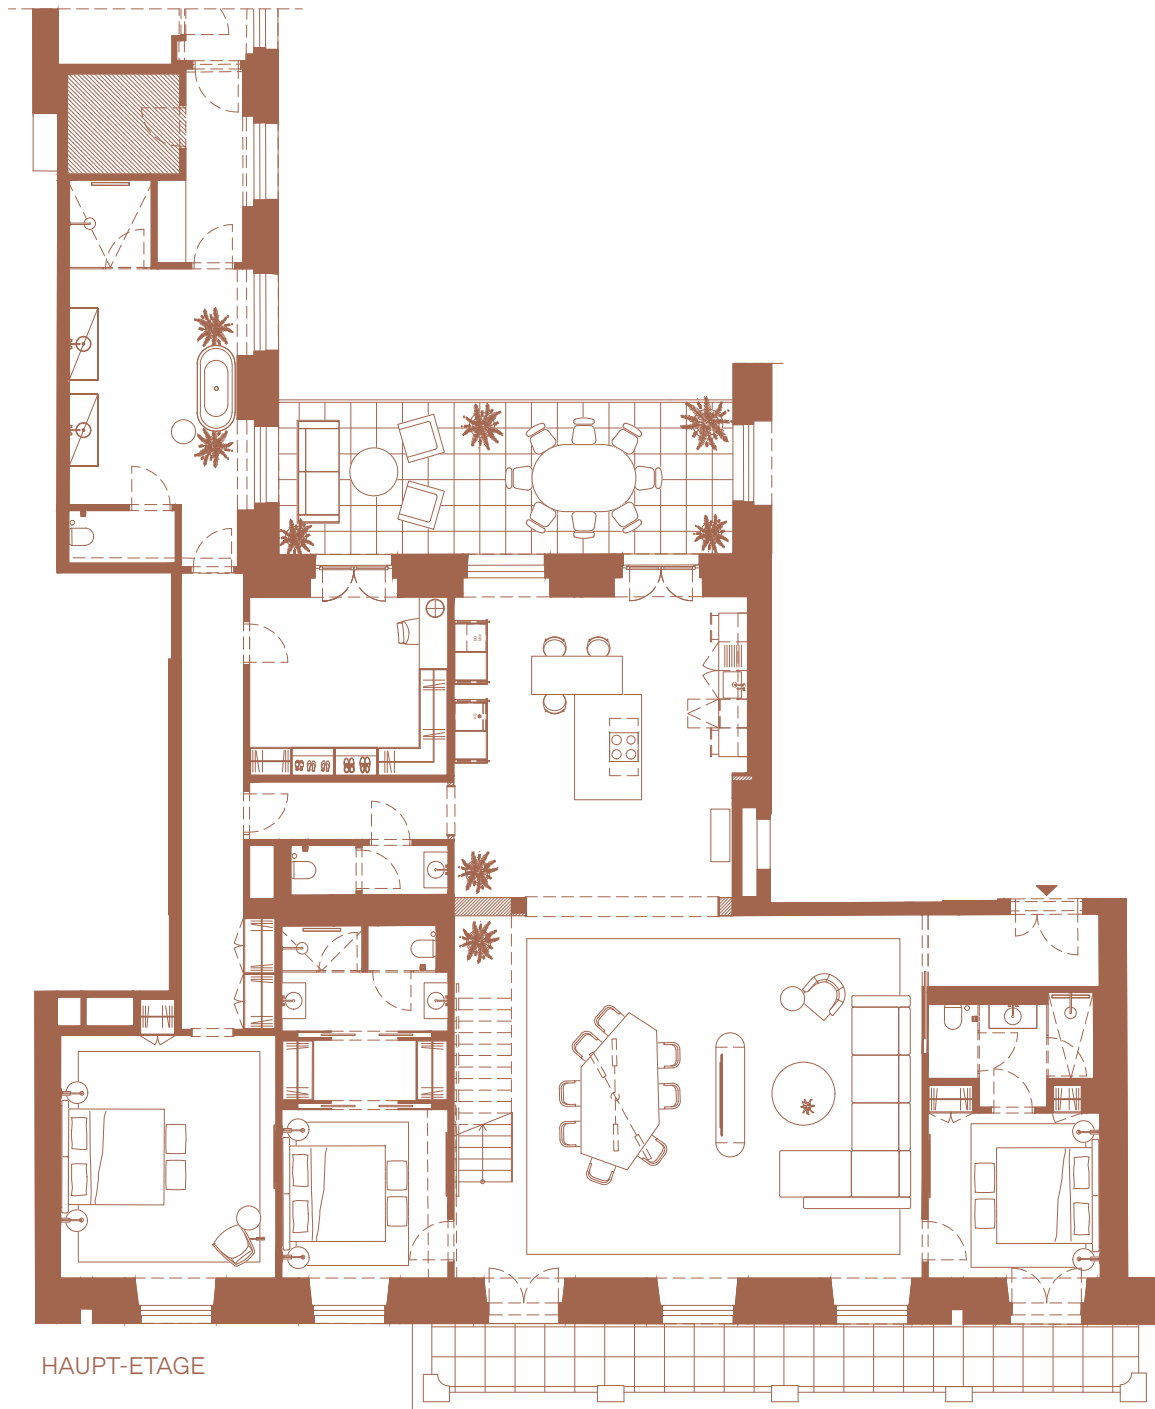

ALMANAC RESIDENZ

Golden Dahlia

Thomas Hopfgartner, MBA
+43 665 53 15 300 | parking14@livingdeluxe.com

ALMANAC RESIDENZ

Golden Dahlia

Thomas Hopfgartner, MBA
+43 665 53 15 300 | parkring14@livingdeluxe.com